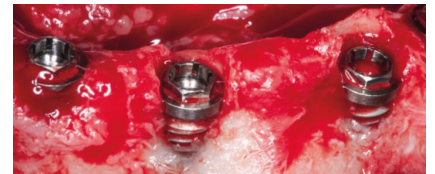

Dr. Jorge Benítez

Odontólogo
Master Implantología E.S.O.R.I.B
Práctica diaria en cirugía bucal y rehabilitación oral

Dr. Maximiliano Ballesi

Temario Implantología full - intensivo

Anatomía aplicada
Biología ósea
Imagenología
Implantes - superficies- cuerpos - conexiones
Alineación 3D
Planificación progresiva quirúrgica
Biomateriales
Regeneración ósea
Implantes post-extracción
Split Óseo
Flapless
Workshop
-Incisiones y suturas
-Implantes
Cirugía demo
Clínica a cargo de los alumnos
Banco de pacientes propio
Todas son actividades de carácter teórico-práctico
Cirugía pre implantológica
Concentrados sanguíneos Prp - Prf
Técnica de carpa / técnica de cofre
Injertos óseos autólogos intraorales - extraorales
Casos extremos

Día 1:
9 a 13 teoría
14h workshop
16h cirugía demo

Día 2:
Desde 9:00 a 18:00 cirugía a cargo de los alumnos

Objetivo

La Implantología actual, cuenta con una correcta planificación protética, donde la Prótesis a planificar, manda en el tratamiento quirúrgico.

La regeneración ósea y la planificación quirúrgica son hoy herramientas complementarias del fin estético y funcional de la rehabilitación de alta complejidad.

El alumno podrá al finalizar los módulos, desarrollar una estrategia - táctica y técnica quirúrgica, adquiriendo destrezas de la Implantología Oral avanzada.