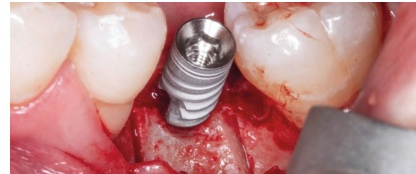

Dr. Jorge Benítez

Odontólogo
Master Implantología E.S.O.R.I.B
Práctica diaria en cirugía bucal y rehabilitación oral

Dr. Maximiliano Ballesi

Temario Implantología full - intensivo

Anatomía aplicada
Biología ósea
Imagenología
Implantes - superficies- cuerpos - conexiones
Alineación 3D
Planificación progresiva quirúrgica
Biomateriales
Regeneración ósea
Implantes post-extracción
Split Óseo
Flapless
Workshop
-Incisiones y suturas
-Implantes
Cirugía demo
Clínica a cargo de los alumnos
Banco de pacientes propio
Todas son actividades de carácter teórico-práctico
Cirugía pre implantológica
Concentrados sanguíneos Prp - Prf
Técnica de carpa / técnica de cofre
Injertos óseos autólogos intraorales - extraorales
Casos extremos

Día 1:
9 a 13 teoría
14h workshop
16h cirugía demo

Día 2:
Desde 9:00 a 18:00 cirugía a cargo de los alumnos

Objetivo

La Implantología actual, cuenta con una correcta planificación protética, donde la Prótesis a planificar, manda en el tratamiento quirúrgico.

La regeneración ósea y la planificación quirúrgica son hoy herramientas complementarias del fin estético y funcional de la rehabilitación de alta complejidad.

El alumno podrá al finalizar los módulos, desarrollar una estrategia - táctica y técnica quirúrgica, adquiriendo destrezas de la Implantología Oral avanzada.