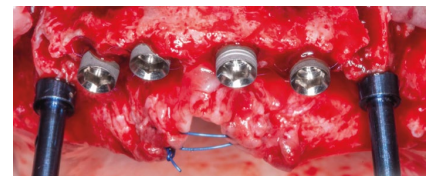

Dr. Jorge Benítez

Odontólogo
Master Implantología E.S.O.R.I.B
Práctica diaria en cirugía bucal y rehabilitación oral

Dr. Maximiliano Ballesi

Temario Implantología full - intensivo

Anatomía aplicada
Biología ósea
Imagenología
Implantes - superficies- cuerpos - conexiones
Alineación 3D
Planificación progresiva quirúrgica
Biomateriales
Regeneración ósea
Implantes post-extracción
Split Óseo
Flapless
Workshop
-Incisiones y suturas
-Implantes
Cirugía demo
Clínica a cargo de los alumnos
Banco de pacientes propio
Todas son actividades de carácter teórico-práctico
Cirugía pre implantológica
Concentrados sanguíneos Prp - Prf
Técnica de carpa / técnica de cofre
Injertos óseos autólogos intraorales - extraorales
Casos extremos

Día 1:
9 a 13 teoría
14h workshop
16h cirugía demo

Día 2:
Desde 9:00 a 18:00 cirugía a cargo de los alumnos

Objetivo

La Implantología actual, cuenta con una correcta planificación protética, donde la Prótesis a planificar, manda en el tratamiento quirúrgico.

La regeneración ósea y la planificación quirúrgica son hoy herramientas complementarias del fin estético y funcional de la rehabilitación de alta complejidad.

El alumno podrá al finalizar los módulos, desarrollar una estrategia - táctica y técnica quirúrgica, adquiriendo destrezas de la Implantología Oral avanzada.