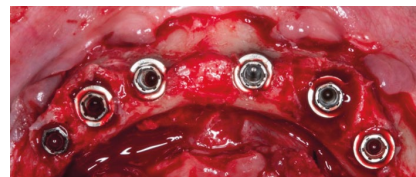

Dr. Jorge Benítez

Odontólogo
Master Implantología E.S.O.R.I.B
Práctica diaria en cirugía bucal y rehabilitación oral

Dr. Maximiliano Ballesi

Temario Implantología full - intensivo

Anatomía aplicada
Biología ósea
Imagenología
Implantes - superficies- cuerpos - conexiones
Alineación 3D
Planificación progresiva quirúrgica
Biomateriales
Regeneración ósea
Implantes post-extracción
Split Óseo
Flapless
Workshop
-Incisiones y suturas
-Implantes
Cirugía demo
Clínica a cargo de los alumnos
Banco de pacientes propio
Todas son actividades de carácter teórico-práctico
Cirugía pre implantológica
Concentrados sanguíneos Prp - Prf
Técnica de carpa / técnica de cofre
Injertos óseos autólogos intraorales - extraorales
Casos extremos

Día 1:
9 a 13 teoría
14h workshop
16h cirugía demo

Día 2:
Desde 9:00 a 18:00 cirugía a cargo de los alumnos

Objetivo

La Implantología actual, cuenta con una correcta planificación protética, donde la Prótesis a planificar, manda en el tratamiento quirúrgico.

La regeneración ósea y la planificación quirúrgica son hoy herramientas complementarias del fin estético y funcional de la rehabilitación de alta complejidad.

El alumno podrá al finalizar los módulos, desarrollar una estrategia - táctica y técnica quirúrgica, adquiriendo destrezas de la Implantología Oral avanzada.